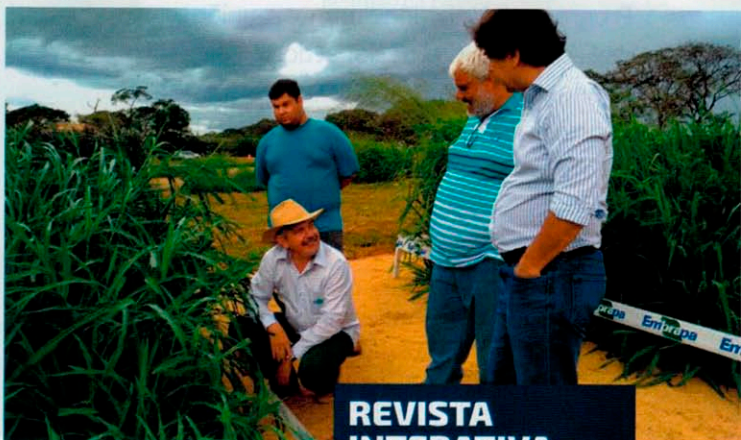

José Humberto Guimarães (ao centro) recebeu homenagem da ABCZ

**REVISTA
INTERATIVA**